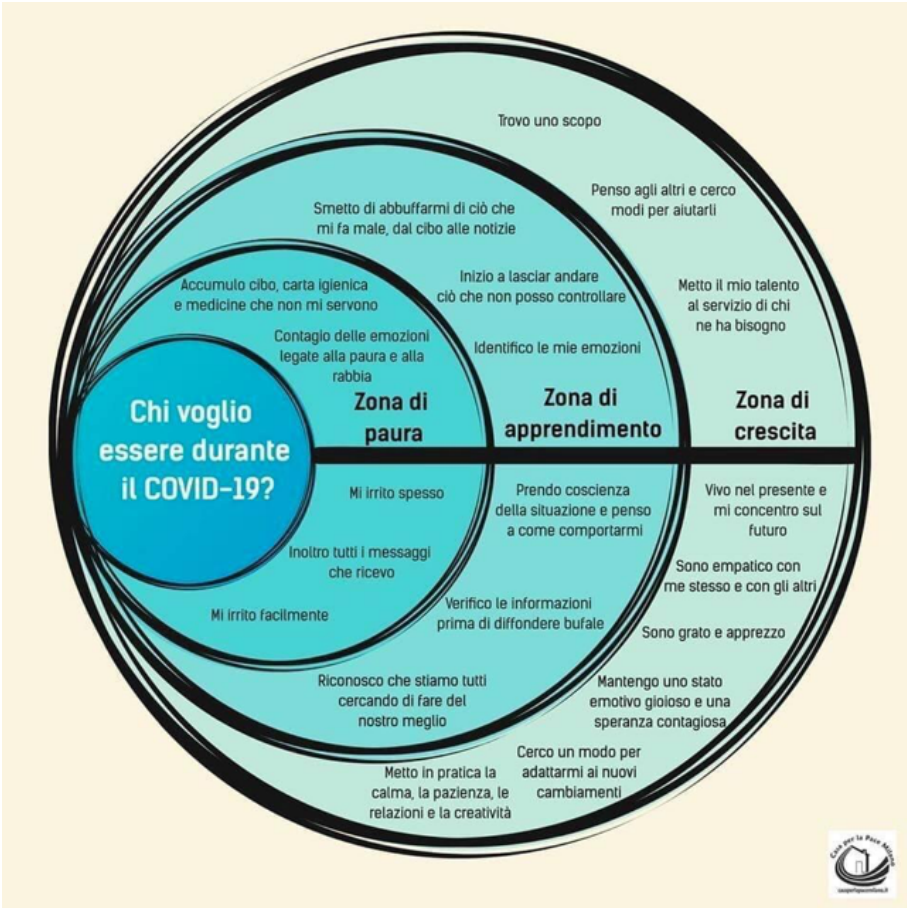

IACC CRISIS MANAGEMENT TEAM (CMT)
4/7/2020

ITALY-AMERICA CHAMBER OF COMMERCE

Agenda

BACKGROUND

MISSIONE

TEAM MEMBERS

SERVIZI OFFERTI

COSTI

CONTATTI

BACKGROUND

CMT MISSIONE

IACC Crisis Management Team (CMT)

La Italy – America Chamber of Commerce (IACC) lancia la sua Unità di Crisi (Crisis Management Team). Si tratta di un gruppo di massimi esperti di settore guidati da Alberto Milani, Presidente della IACC e Coordinatore CCIE Area NAFTA, che offrono la propria esperienza e competenza per assistere aziende italiane a gestire i diversi aspetti dell'emergenza causata dalla pademia globale.